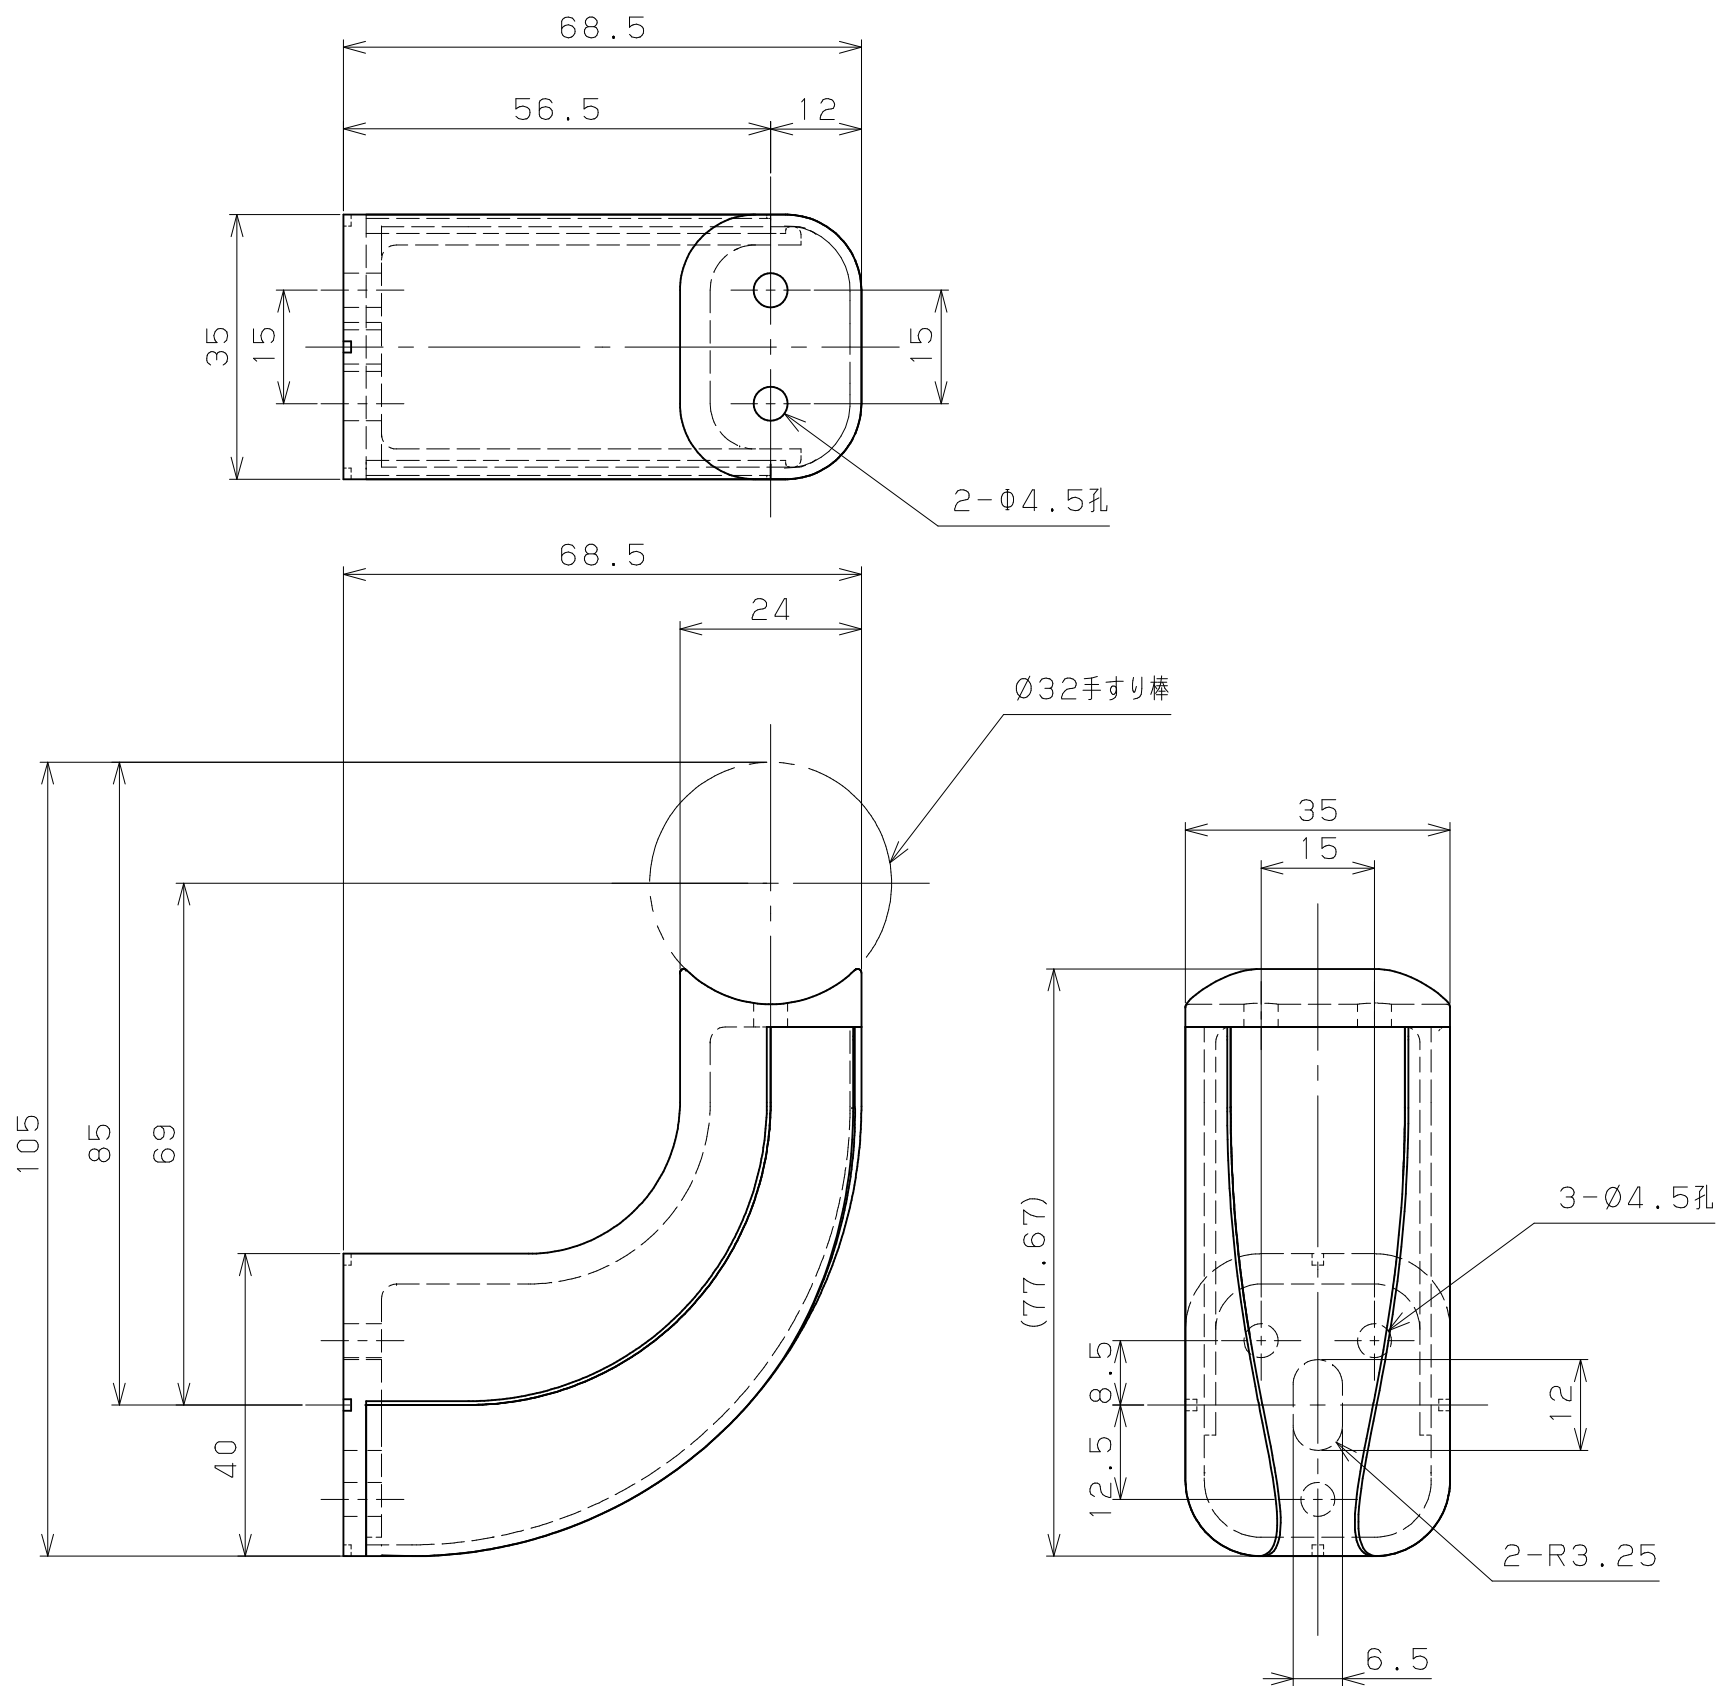

商品コード	品名	品番	色調
0406040	BAUHAUS セレクト32 ブラケット横型N カバー付	BE-54B	ブラウン
0406041		BE-54G	ゴールド
0406042		BE-54S	シルバー

片番	訂正内容	日付	備考	押印	検印	承認
△						
△						

品番	品名	数量	材質	表面処理	備考
4	手すり棒取付けねじ	2	SWCH18		⊕なべタッピンねじ1種溝付4×20
3	ブラケット取付けねじ	3	SWCH18		⊕なべタッピンねじ1種溝付4×40
2	32ブラケット横型N カバー	1	ABS	本体同色塗装	
1	32ブラケット横型N 本体	1	ZDC2	焼付塗装	